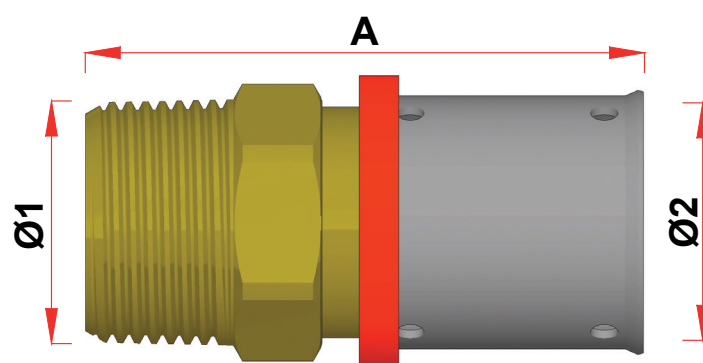

**MANICOTTO MASCHIO COD. 4980**

<b>ART. 4980</b>			
CODICE	Ø1	Ø2	A
49803201	R1	32x2,9	63
49804001	R1 1/4	40x3,7	76
49804002	R1	40x3,7	73
49805001	R1 1/2	50x4,6	80
49806301	R2	63x5,8	108

*Quote espresse in mm*